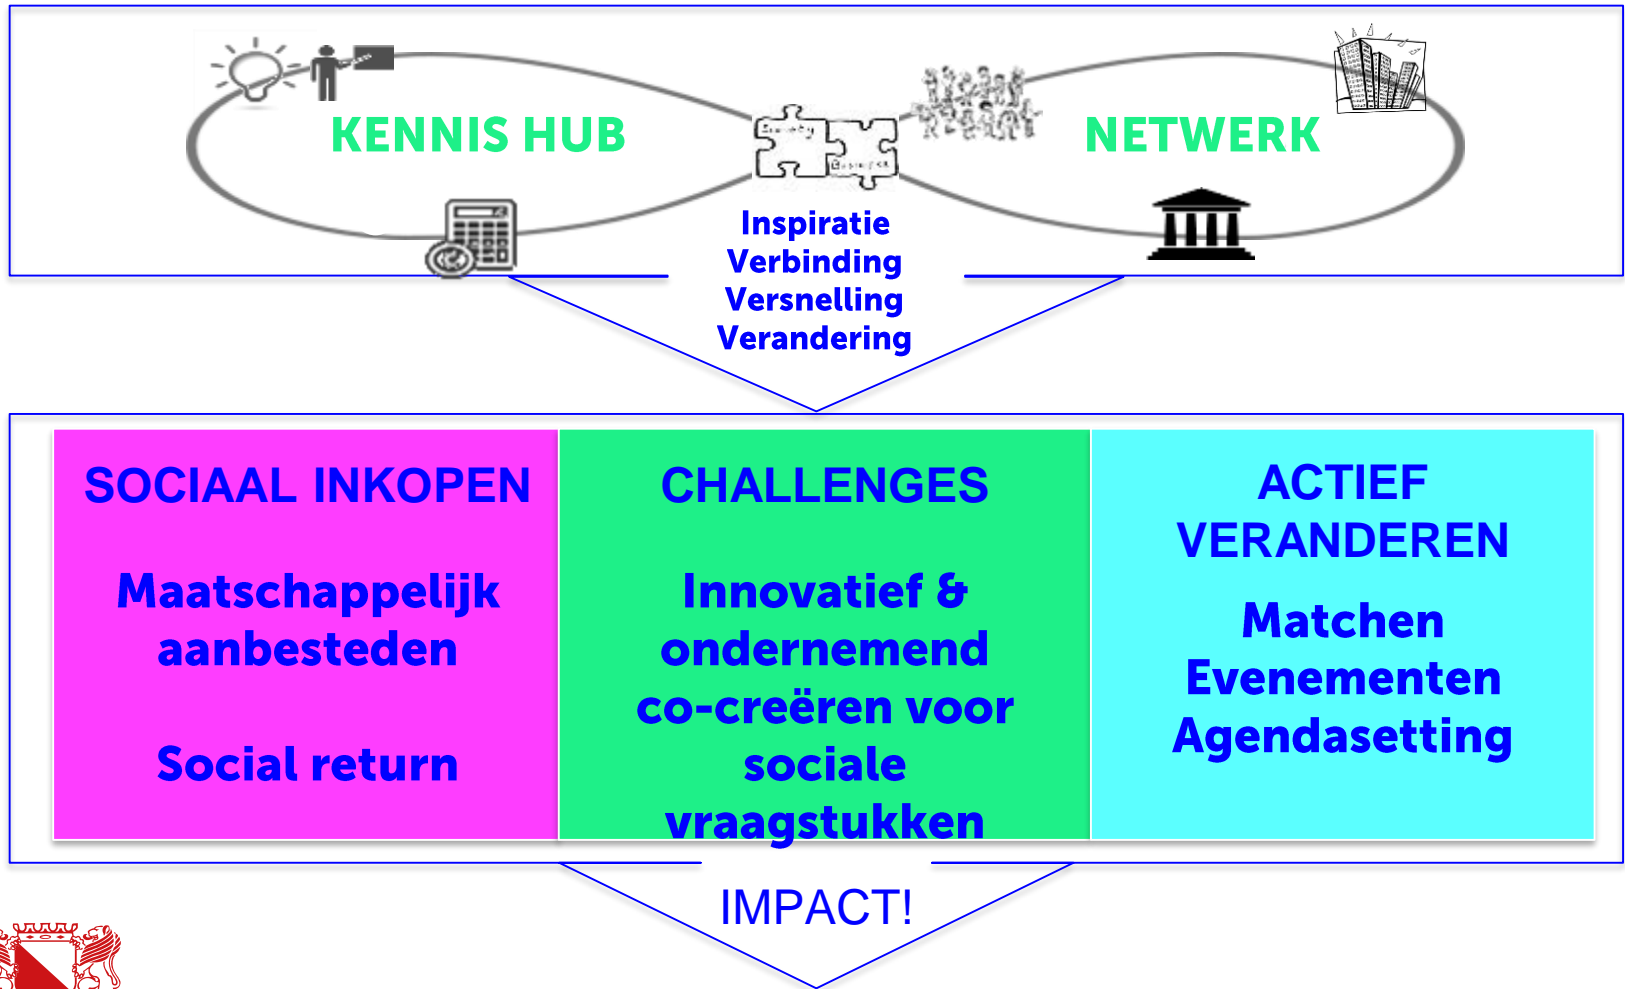

Sociaal Ondernemen in Utrecht

Utrecht daagt uit, ondersteunt en verbindt (sociale) ondernemers en werkt zo aan innovatieve oplossingen en meer impact voor maatschappelijke opgaven.

8 september 2016

Gemeente Utrecht

Utrecht.nl

De Utrechtse aanpak

De Utrechtse aanpak

Bouwen aan een stevig netwerk: Social Impact Factory

Utrecht koopt sociaal in

Werk & Inkomen koopt in bij sociaal ondernemers

x250
 thecolourkitchen® utrecht

Sluiten van Social Impact Bonds

buzinezzclub
380-540 deelnemers

Mogelijkheden van 5% social return verplichting

- Gemeente Utrecht als investeerder en inspirerend voorbeeld
 - Inkoopvolume 2016: € 630 mln
 - Volume subsidies 2015: € 198 mln
 - Volume boven de ton: € 450 mln
 - Social return potentieel: +/- € 20 ml
- Social return maakt het mogelijk dat investeringen die de gemeente doet naast het 'gewone' rendement, ook een concrete sociale winst opleveren via de bouwblokkenmethode.
- Gebruik van de Social Impact Market