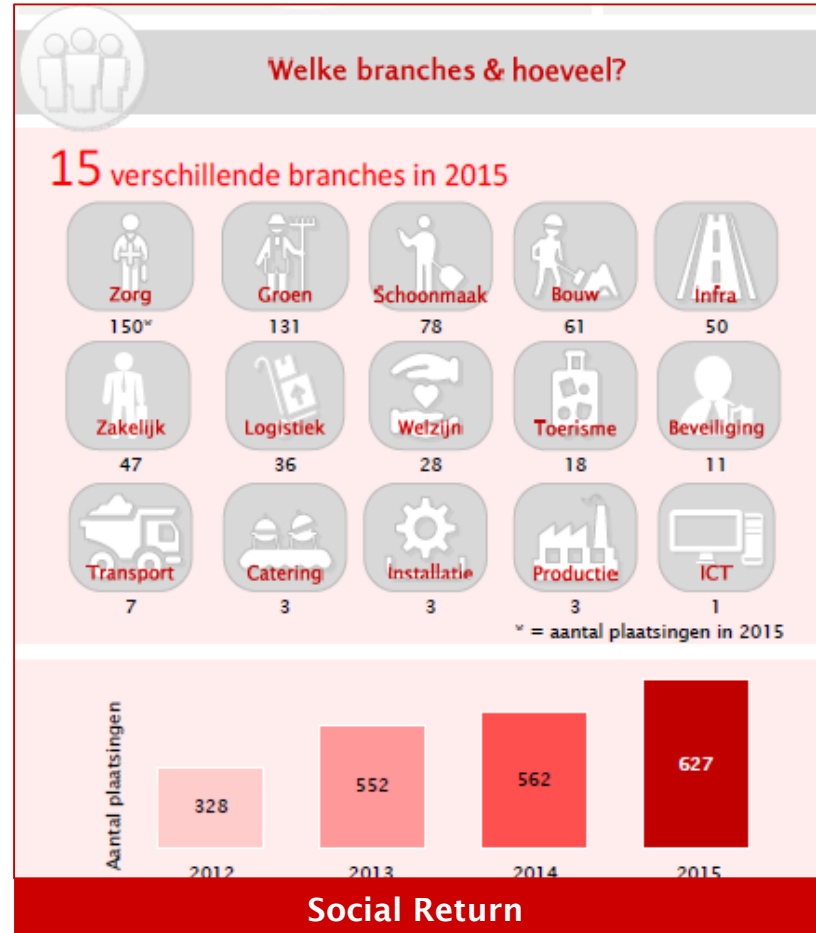

Sociaal Ondernemen in Utrecht

Utrecht daagt uit, ondersteunt en verbindt (sociale) ondernemers en werkt zo aan innovatieve oplossingen en meer impact voor maatschappelijke opgaven.

8 september 2016

Gemeente Utrecht

Utrecht.nl

De Utrechtse aanpak

De Utrechtse aanpak

Bouwen aan een stevig netwerk: Social Impact Factory

Utrecht koopt sociaal in

Werk & Inkomen koopt in bij sociaal ondernemers

x250
 thecolourkitchen® utrecht

Sluiten van Social Impact Bonds

buzinezzclub
380-540 deelnemers

Mogelijkheden van 5% social return verplichting

- Gemeente Utrecht als investeerder en inspirerend voorbeeld
 - Inkoopvolume 2016: € 630 mln
 - Volume subsidies 2015: € 198 mln
 - Volume boven de ton: € 450 mln
 - Social return potentieel: +/- € 20 ml
- Social return maakt het mogelijk dat investeringen die de gemeente doet naast het 'gewone' rendement, ook een concrete sociale winst opleveren via de bouwblokkenmethode.
- Gebruik van de Social Impact Market

Social Impact Market

< TERUG

WAT WIL JE DOEN?

SOCIAAL INKOPEN

Op deze pagina vind je een overzicht van sociale ondernemingen waarbij je producten en diensten kan afnemen. Het aanbod is zeer breed, zoek via de categorieën of gebruik de zoekfunctie. Lees meer over het bedrijf via het bedrijfsprofiel of via de Quick Scan van EY die je op dezelfde pagina kan downloaden. Op de aanbodpagina's van het bedrijf staan de specifieke producten en diensten die onderneming aanbiedt. Maatwerk is ook vaak mogelijk neem dan contact het de organisatie op via de 'neem contact op' knop of maak zelf een [inkoopvraag](#) aan.