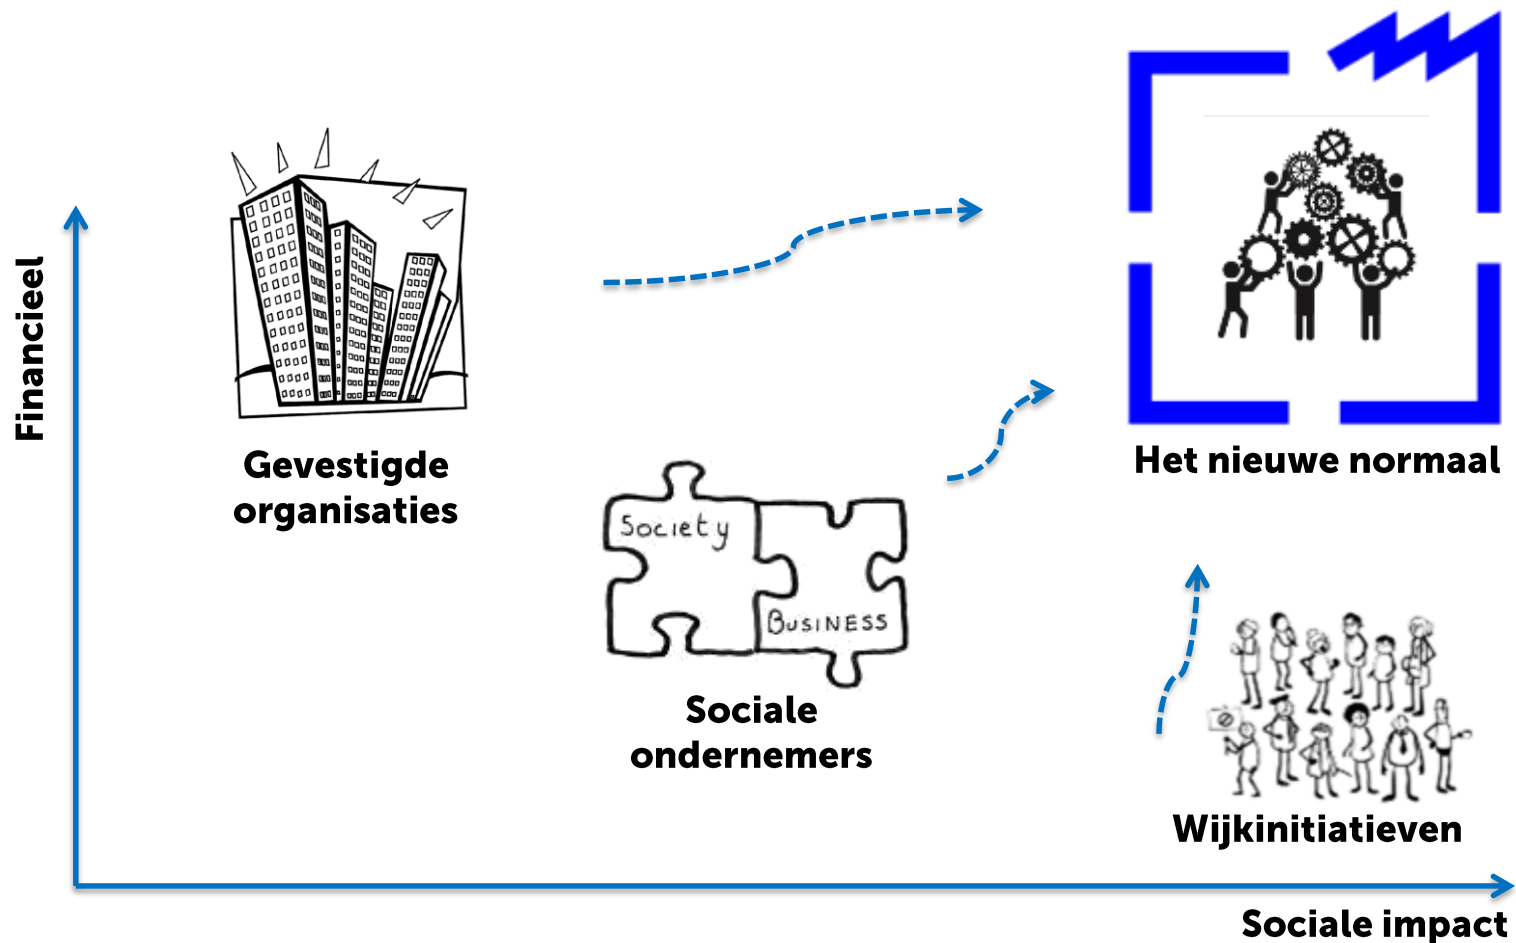

Sociaal Ondernemen in Utrecht

Utrecht daagt uit, ondersteunt en verbindt (sociale) ondernemers en werkt zo aan innovatieve oplossingen en meer impact voor maatschappelijke opgaven.

8 september 2016

Gemeente Utrecht

Utrecht.nl

De Utrechtse aanpak

De Utrechtse aanpak

Bouwen aan een stevig netwerk: Social Impact Factory

Utrecht koopt sociaal in

Werk & Inkomen koopt in bij sociaal ondernemers

x250
 thecolourkitchen® utrecht