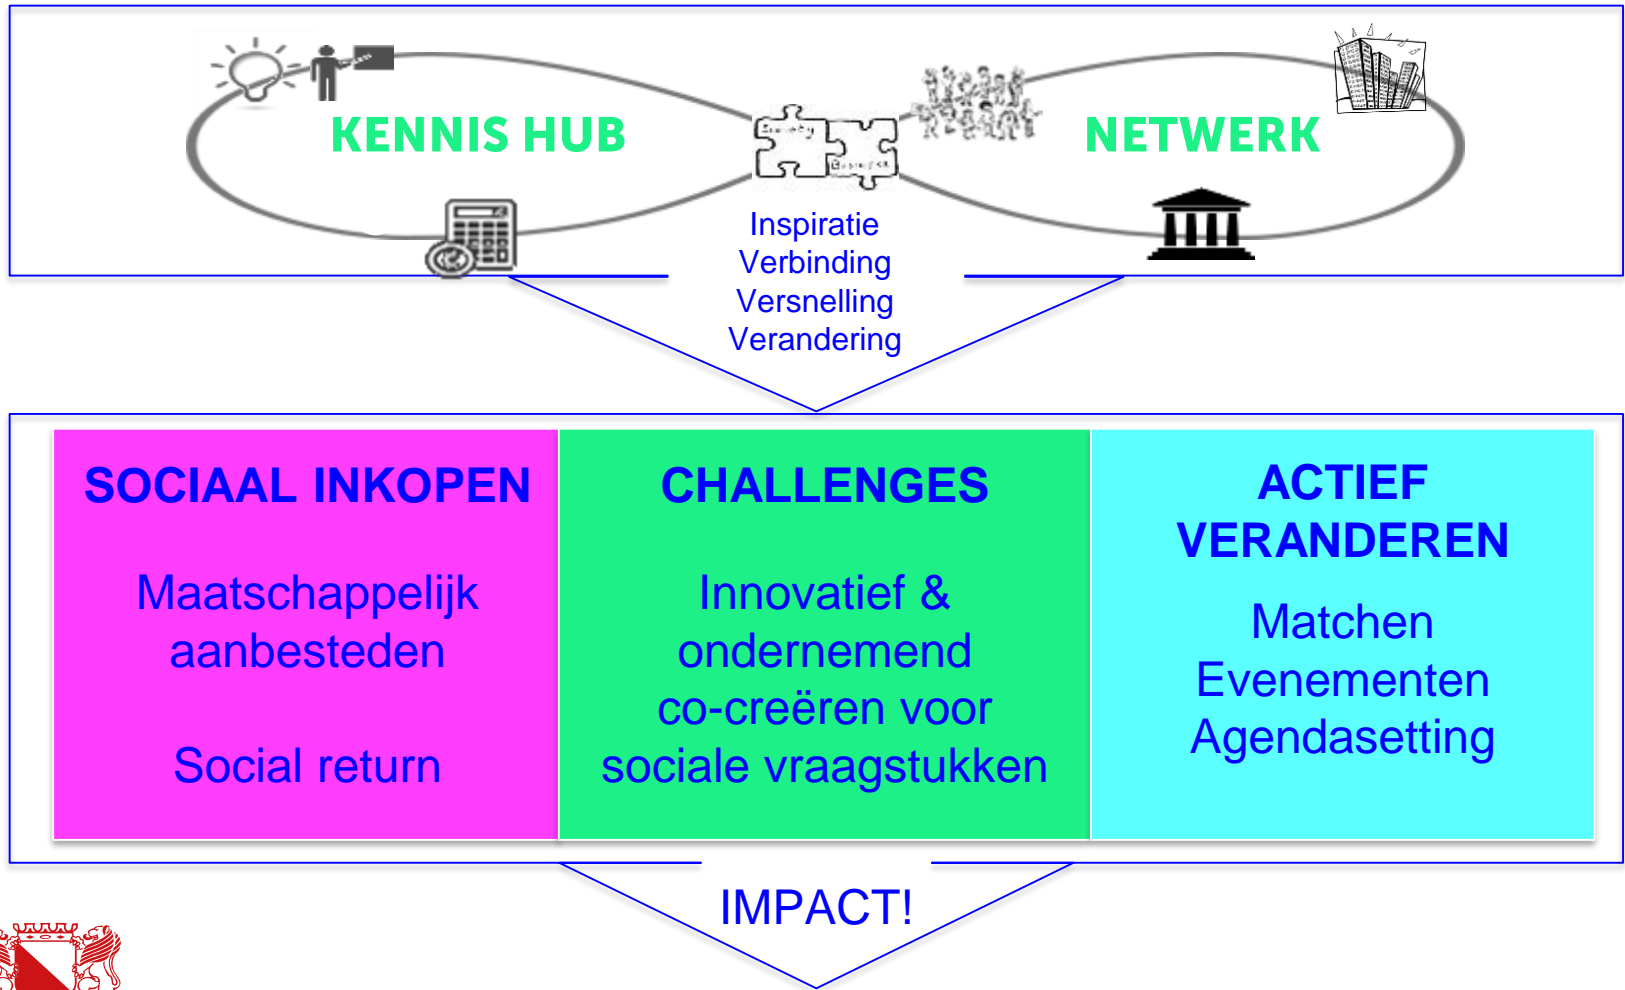

Sociaal Ondernemen in Utrecht

Utrecht daagt uit, ondersteunt en verbindt (sociale) ondernemers en werkt zo aan innovatieve oplossingen en meer impact voor maatschappelijke opgaven.

29 september 2016

Gemeente Utrecht

Utrecht.nl

Sociaal ondernemerschap in beweging

Naar een nieuwe normaal

De Utrechtse aanpak *meer verbindingen meer impact*

Bouwen aan een stevig netwerk: Social Impact Factory

Utrecht koopt sociaal in *social return verhoogt omzet*

We werken samen met sociaal ondernemers

x250
 thecolourkitchen® utrecht

Sluiten van Social Impact Bonds

buzinezzclub
380-540 deelnemers

< TERUG

SOCIAAL INKOPEN

Op deze pagina vind je een overzicht van sociale ondernemingen waarbij je producten en diensten kan afnemen. Het aanbod is zeer breed, zoek via de categorieën of gebruik de zoekfunctie. Lees meer over het bedrijf via het bedrijfsprofiel of via de Quick Scan van EY die je op dezelfde pagina kan downloaden. Op de aanbodpagina's van het bedrijf staan de specifieke producten en diensten de onderneming aanbiedt. Maatwerk is ook vaak mogelijk neem dan contact het de organisatie op via de 'neem contact op' knop of maak zelf een [inkoopvraag](#) aan.