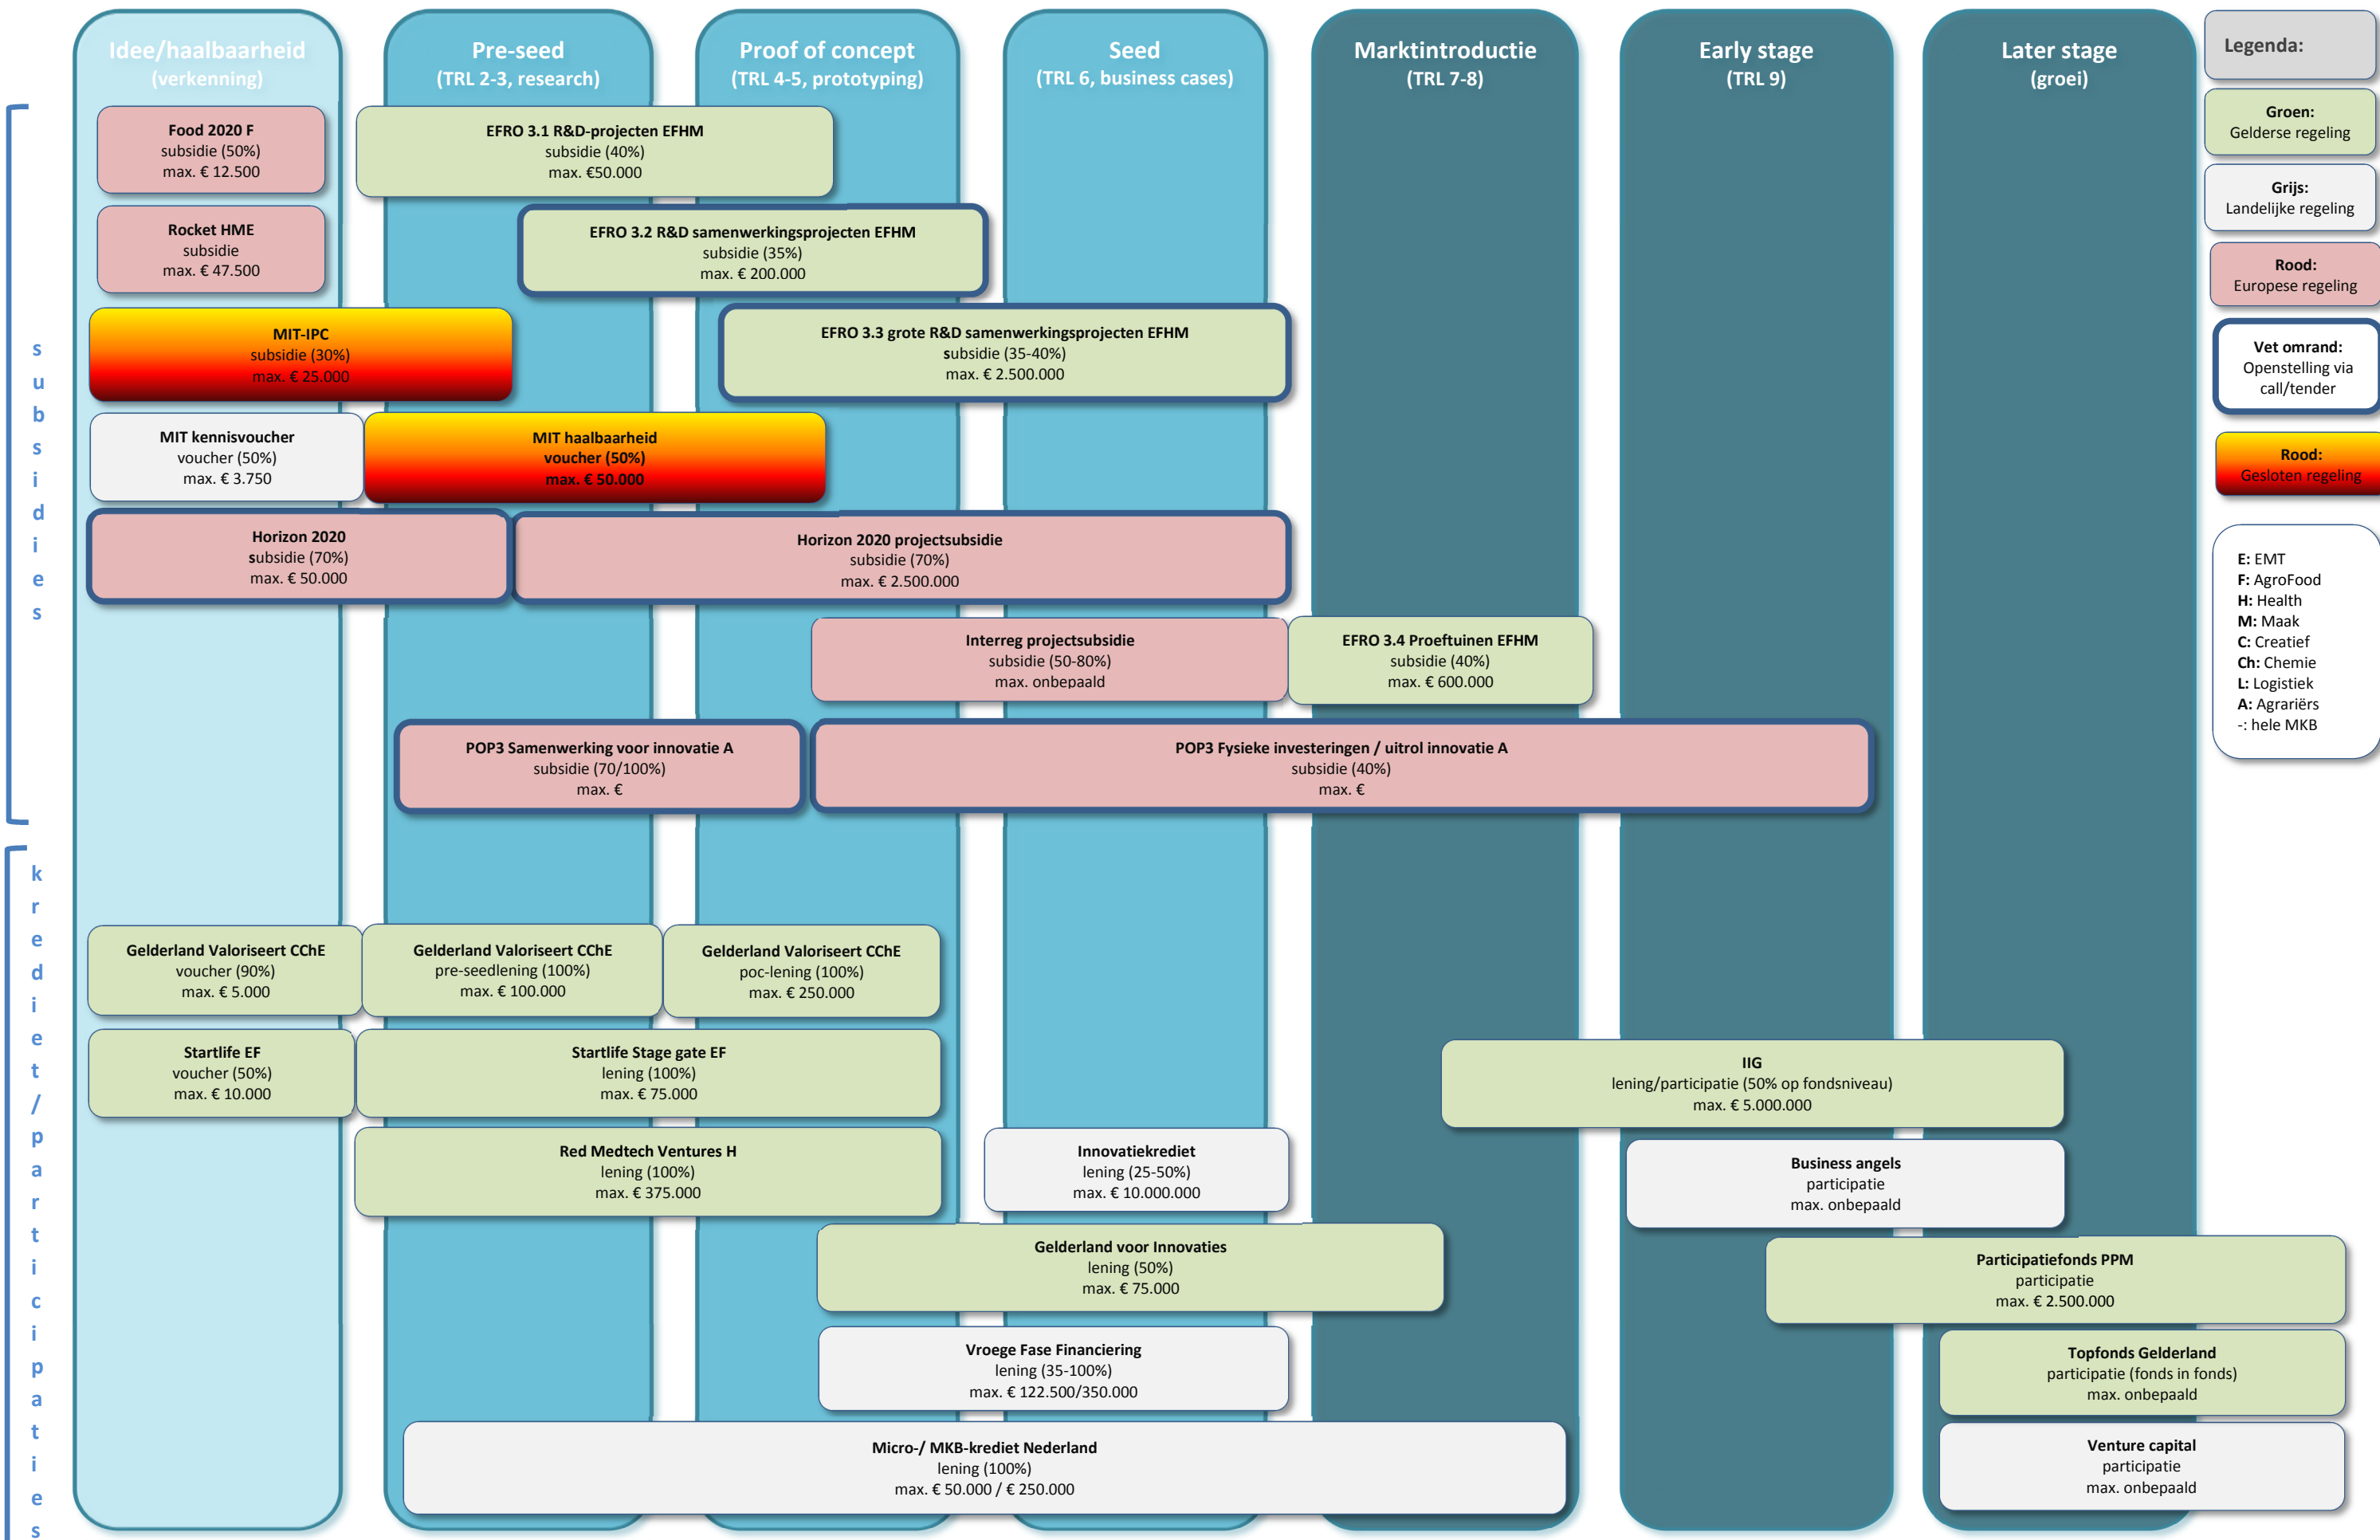

Positionering financieel MKB instrumentarium **startups & innovatie** (versie juli 2016)

Legenda:

- Groen:** Gelderse regeling
- Grijs:** Landelijke regeling
- Rood:** Europese regeling
- Vet omrand:** Openstelling via call/tender
- Rood:** Gesloten regeling

E: EMT
 F: AgroFood
 H: Health
 M: Maak
 C: Creatief
 Ch: Chemie
 L: Logistiek
 A: Agrariërs
 -: hele MKB

Aan dit overzicht kunnen geen rechten worden ontleend