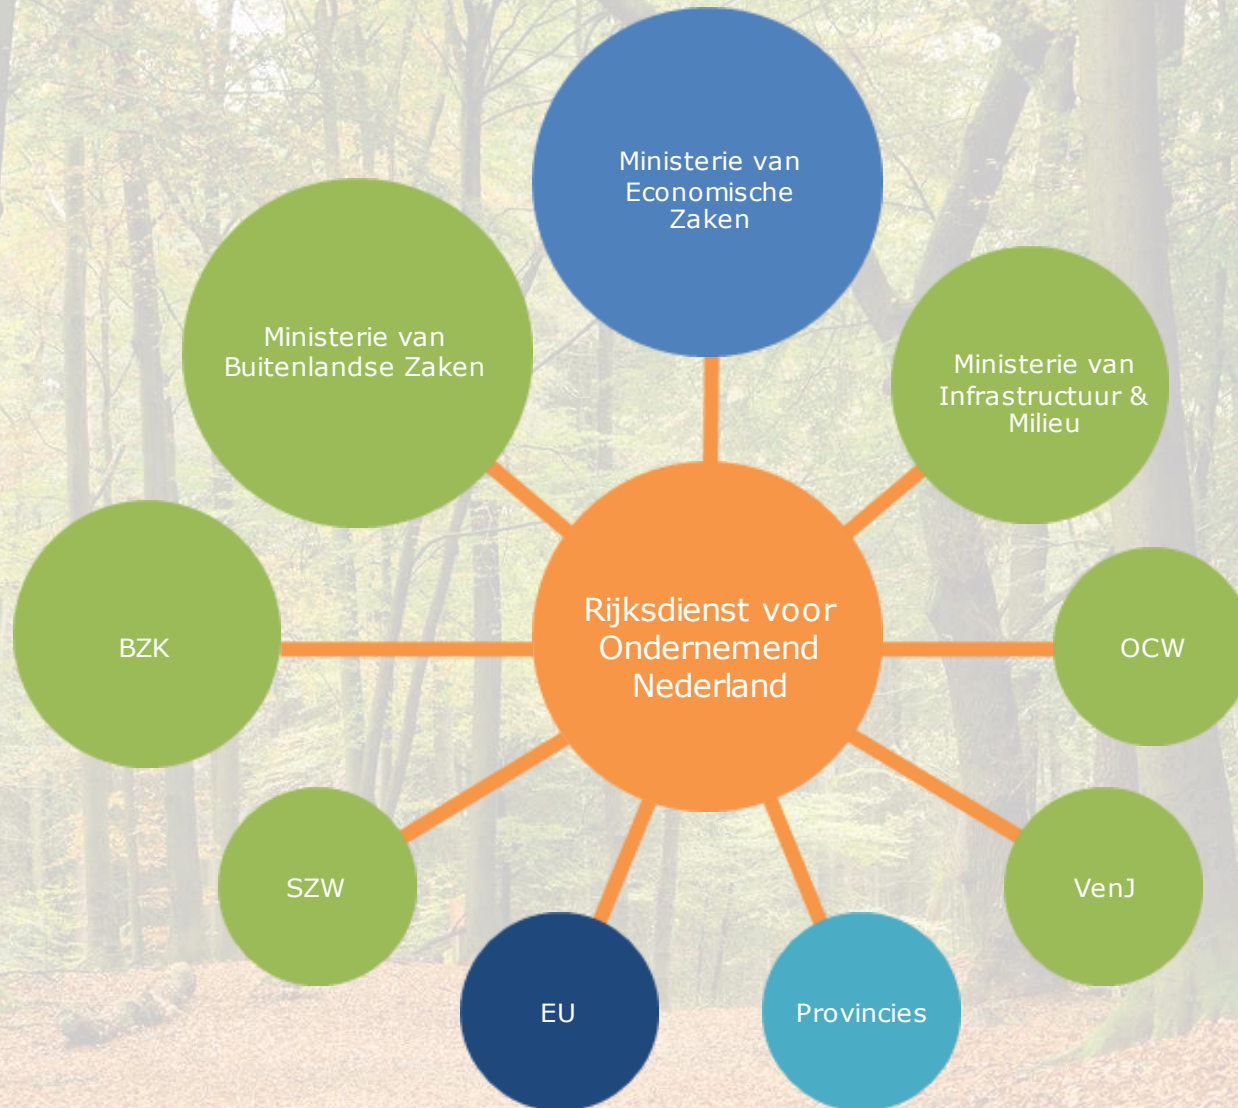

# RVO ?

- uitvoeringsorganisatie van de Rijksoverheid
- RVO voert namens de overheid beleid uit voor ondernemend Nederland
- thema's:
  - duurzaamheid
  - landbouw
  - innovatie
  - internationaal ondernemen

# Opdrachtgevers